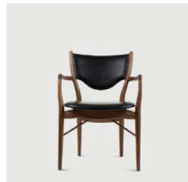

FILE
FURNITURE WORKS

田園調布ショールーム展示品

45 Chair

Chieftains Chair

108 Chair

Pelican Chair

46 Chair

46 Armchair

France Chair

Poet Sofa

EYETABLE

Nyhavn Desk

Japan Series

500 Table
Veneer Seat

FILEにてフィン・ユール家具をご成約の方に
"ORSKOV/Grethe Bang/Pen Cup Holder"
を1点designshopからプレゼント。
(2022年10月9日までのご成約が対象です)

-ACCESS-