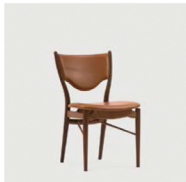

FILE
FURNITURE WORKS

田園調布ショールーム展示品

45 Chair

Chieftains Chair

108 Chair

Pelican Chair

46 Chair

46 Armchair

France Chair

Poet Sofa

EYETABLE

Nyhavn Desk

Japan Series

500 Table
Veneer Seat

FILEにてフィン・ユール家具をご成約の方に
"ORSKOV/Grethe Bang/Pen Cup Holder"
を1点designshopからプレゼント。
(2022年10月9日までのご成約が対象です)

-ACCESS-