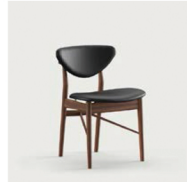

FILE
FURNITURE WORKS

田園調布ショールーム展示品

45 Chair

Chieftains Chair

108 Chair

Pelican Chair

46 Chair

46 Armchair

France Chair

Poet Sofa

EYETABLE

Nyhavn Desk

Japan Series

500 Table
Veneer Seat

FILEにてフィン・ユール家具をご成約の方に
"ORSKOV/Grethe Bang/Pen Cup Holder"
を1点designshopからプレゼント。
(2022年10月9日までのご成約が対象です)

-ACCESS-