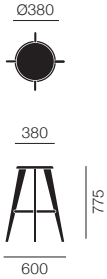

タブレ オウ	212 016 00	30 (¥2,000~/月)
座：ナチュラルオーク フットレスト：クローム	1	¥88,000
座：ダークオーク フットレスト：クローム	2	¥88,000

[ベース] ソリッドオーク
[フットレスト] スチール クロームメッキ仕上
[座] ソリッドオーク
適合基準◎EUガイドライン：EN1335-1

座・ベース

- ウッド p.633
- 10 ナチュラルオーク
 - 04 ダークオーク