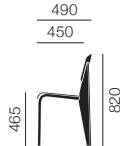

スタンダード	210 435 00	(¥2,100~/月)
ダークオーク	04	¥90,000
ナチュラルオーク	10	¥90,000
ブラックピグメンテッド ウォルナット	45	¥90,000

【背・座】オーク[ダークオーク、ナチュラルオーク] ウォルナット ブラック塗装仕上[ブラックピグメンテッド ウォルナット]
【フレーム】スチール粉体塗装 スムース仕上 グライド付
適合基準◎EUガイドライン：EN1335-1

背・座	ベース	グライド
ウッド/ベニア p.634 ■ 04 ダークオーク ■ 10 ナチュラルオーク ■ 45 ブラックピグメンテッドウォルナット	メタル p.628 ■ 06 ジャパニーズレッド ■ 12 ディープブラック ■ 40 チョコレート ■ 88 エクリュ	04 カーベット用グライド 05 ハードフロア用グライド