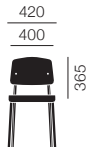

スタンダード SP	210 436 00	(¥1,400~/月)
ASA プラスチック		¥61,000

【背・座】ASA樹脂
【フレーム】スチール粉体塗装 テクスチャー仕上 グライド付
適合基準◎EUガイドライン：EN1335-1

背・座	ベース	グライド
ASAプラスチック p.631 ■ 12 ディープブラック ■ 31 ウォームグレー ■ 35 バサルト ■ 69 マロン ■ 74 オリーブ ■ 87 チークブラウン ■ 92 シトロン	メタル p.628 ■ 06 ジャパニーズレッド ■ 12 ディープブラック ■ 35 バサルト ■ 40 チョコレート ■ 88 エクリュ ■ 91 ミント	04 カーベット用グライド 05 ハードフロア用グライド