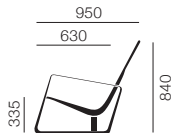

Jean Prouvé

フォトウイユ ディレクション

フォトウイユ ド サロン

シテ

フォトウイユ ディレクション	210 439 00	30 (¥5,700~/月)
ツイル		¥251,000

フォトウイユ ド サロン	210 438 00	30 (¥6,900~/月)
ツイル		¥303,000

【背・座】ポリウレタンフォーム カバー張り
 【ベース】スチール粉体塗装 グライド付
 【アームレスト】ソリッドウッド オイル仕上