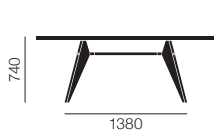

EM TABLE

EM テーブル
Jean Prouvé

1800/2000

1380

660

2200

1580

660

2400/2600

2010

660

EM テーブル HPL		30 (¥7,700~/月)	
1800×900		212 038 00	¥341,000
2000×900		212 039 00	¥345,000
2200×900		212 040 00	¥374,000
2400×900		212 041 00	¥391,000
2600×900		212 042 00	¥410,000
EM テーブル ウッド		30 (¥8,800~/月)	
1800×900	テーブルトップ	ナチュラルオーク ベニア ラッカー仕上	212 033 03 ¥388,000
		ダークオーク ベニア ラッカー仕上	212 033 04 ¥388,000
		ナチュラルオーク ソリッドオイル仕上	212 033 70 ¥448,000
		ダークオーク ソリッドオイル仕上	212 033 44 ¥545,000
		アメリカンウォールナット ソリッドオイル仕上	212 033 75 ¥621,000
2000×900	テーブルトップ	ナチュラルオーク ベニア ラッカー仕上	212 034 03 ¥419,000
		ダークオーク ベニア ラッカー仕上	212 034 04 ¥419,000
		ナチュラルオーク ソリッドオイル仕上	212 034 70 ¥492,000
		ダークオーク ソリッドオイル仕上	212 034 44 ¥575,000
		アメリカンウォールナット ソリッドオイル仕上	212 034 75 ¥733,000
2200×900	テーブルトップ	ナチュラルオーク ベニア ラッカー仕上	212 035 03 ¥463,000
		ダークオーク ベニア ラッカー仕上	212 035 04 ¥463,000
		ナチュラルオーク ソリッドオイル仕上	212 035 70 ¥507,000
		ダークオーク ソリッドオイル仕上	212 035 44 ¥598,000
		アメリカンウォールナット ソリッドオイル仕上	212 035 75 ¥790,000
2400×900	テーブルトップ	ナチュラルオーク ベニア ラッカー仕上	212 036 03 ¥491,000
		ダークオーク ベニア ラッカー仕上	212 036 04 ¥491,000
		ナチュラルオーク ソリッドオイル仕上	212 036 70 ¥599,000
		ダークオーク ソリッドオイル仕上	212 036 44 ¥698,000
		アメリカンウォールナット ソリッドオイル仕上	212 036 75 ¥848,000
2600×900	テーブルトップ	ナチュラルオーク ベニア ラッカー仕上	212 037 03 ¥530,000
		ダークオーク ベニア ラッカー仕上	212 037 04 ¥530,000
		ナチュラルオーク ソリッドオイル仕上	212 037 70 ¥704,000
		ダークオーク ソリッドオイル仕上	212 037 44 ¥811,000
		アメリカンウォールナット ソリッドオイル仕上	212 037 75 ¥903,000

[天板] ハイプレッシャーラミネート (HPL) またはソリッドウッドまたはベニア
[ベース] スチール粉体塗装

天板 (EM Table HPL)

1. HPL p.632
2. 49 アイボリー
   - 67 アスファルト

ベース (EM Table HPL)

1. メタル p.629
2. 06 ジャパニーズレッド
   - 12 ディープブラック
   - 35 パサルト
   - 40 チョコレート
   - 88 エクリュ
   - 91 ミント

天板 (EM Table Solid Wood)

1. ソリッドウッド p.633
2. 70 ナチュラルオーク
   - 04 ダークオーク
   - 75 アメリカンウォールナット

1. ベニア p.634
2. 10 ナチュラルオーク
   - 04 ダークオーク

ベース (EM Table Solid Wood)

1. メタル p.628
2. 06 ジャパニーズレッド
   - 12 ディープブラック
   - 40 チョコレート
   - 88 エクリュ