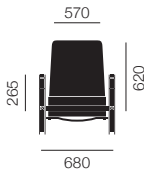

Jean Prouvé

フォトウイユ ディレクション

フォトウイユ ド サロン

シテ

フォトウイユ ディレクション	210 439 00	30 (¥5,700~/月)
ツイル		¥251,000

フォトウイユ ド サロン	210 438 00	30 (¥6,900~/月)
ツイル		¥303,000

【背・座】ポリウレタンフォーム カバー張り
 【ベース】スチール粉体塗装 グライド付
 【アームレスト】ソリッドウッド オイル仕上