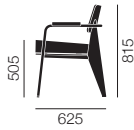

Jean Prouvé

フォトウイユ ディレクション

フォトウイユ ド サロン

シテ

フォトウイユ ディレクション	210 439 00	30 (¥5,700~/月)
ツイル		¥251,000

フォトウイユ ド サロン	210 438 00	30 (¥6,900~/月)
ツイル		¥303,000

【背・座】ポリウレタンフォーム カバー張り
 【ベース】スチール粉体塗装 グライド付
 【アームレスト】ソリッドウッド オイル仕上