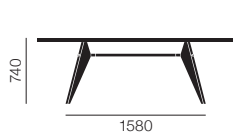

660

2200

1580

660

2400/2600

2010

660

EM テーブル HPL		30 (¥7,700~/月)	
1800×900		212 038 00	¥341,000
2000×900		212 039 00	¥345,000
2200×900		212 040 00	¥374,000
2400×900		212 041 00	¥391,000
2600×900		212 042 00	¥410,000
EM テーブル ウッド		30 (¥8,800~/月)	
1800×900	テーブルトップ	ナチュラルオーク ベニア ラッカー仕上	212 033 03 ¥388,000
		ダークオーク ベニア ラッカー仕上	212 033 04 ¥388,000
		ナチュラルオーク ソリッドオイル仕上	212 033 70 ¥448,000
		ダークオーク ソリッドオイル仕上	212 033 44 ¥545,000
		アメリカンウォールナット ソリッドオイル仕上	212 033 75 ¥621,000
2000×900	テーブルトップ	ナチュラルオーク ベニア ラッカー仕上	212 034 03 ¥419,000
		ダークオーク ベニア ラッカー仕上	212 034 04 ¥419,000
		ナチュラルオーク ソリッドオイル仕上	212 034 70 ¥492,000
		ダークオーク ソリッドオイル仕上	212 034 44 ¥575,000
		アメリカンウォールナット ソリッドオイル仕上	212 034 75 ¥733,000
2200×900	テーブルトップ	ナチュラルオーク ベニア ラッカー仕上	212 035 03 ¥463,000
		ダークオーク ベニア ラッカー仕上	212 035 04 ¥463,000
		ナチュラルオーク ソリッドオイル仕上	212 035 70 ¥507,000
		ダークオーク ソリッドオイル仕上	212 035 44 ¥598,000
		アメリカンウォールナット ソリッドオイル仕上	212 035 75 ¥790,000
2400×900	テーブルトップ	ナチュラルオーク ベニア ラッカー仕上	212 036 03 ¥491,000
		ダークオーク ベニア ラッカー仕上	212 036 04 ¥491,000
		ナチュラルオーク ソリッドオイル仕上	212 036 70 ¥599,000
		ダークオーク ソリッドオイル仕上	212 036 44 ¥698,000
		アメリカンウォールナット ソリッドオイル仕上	212 036 75 ¥848,000
2600×900	テーブルトップ	ナチュラルオーク ベニア ラッカー仕上	212 037 03 ¥530,000
		ダークオーク ベニア ラッカー仕上	212 037 04 ¥530,000
		ナチュラルオーク ソリッドオイル仕上	212 037 70 ¥704,000
		ダークオーク ソリッドオイル仕上	212 037 44 ¥811,000
		アメリカンウォールナット ソリッドオイル仕上	212 037 75 ¥903,000