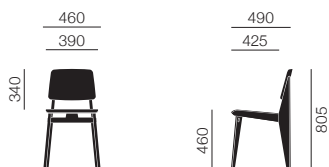

CHAISE TOUT BOIS

シェーズ トゥ ボワ

Jean Prouvé