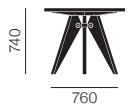

コンパス ディレクション

ゲリドン

コンパス ディレクション		212 027 00	30 (¥6,700~/月)
テーブルトップ	ナチュラルオーク	70	¥296,000
	ダークオーク	04	¥320,000
	アメリカンウォールナット	75	¥329,000

[天板] ソリッドウッド
[ベース] スチール粉体塗装

天板	ベース
ソリッドウッド p.633	メタル p.628
70 ナチュラルオーク	06 ジャパニーズレッド
04 ダークオーク	12 ティープブラック
75 アメリカンウォールナット	40 チョコレート
	88 エクリュ