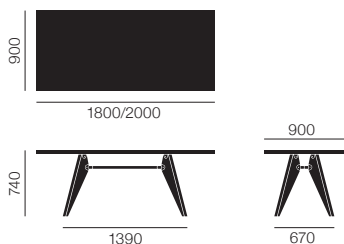

TABLE SOLVAY

テーブル ソルヴェイ

Jean Prouvé

TRAPÈZE

トラペーゼ

Jean Prouvé

テーブル ソルヴェイ

トラペーゼ

テーブル ソルヴェイ 30 (¥11,300~/月)

サイズ	テーブルトップ	天板	ジョイントパーツ	価格
1800×900	テーブルトップ	ナチュラルオーク	212 028 70	¥502,000
		ダークオーク	212 028 04	¥608,000
		アメリカンウォールナット	212 028 75	¥719,000
2000×900	テーブルトップ	ナチュラルオーク	212 029 70	¥545,000
		ダークオーク	212 029 04	¥637,000
		アメリカンウォールナット	212 029 75	¥832,000
2200×900	テーブルトップ	ナチュラルオーク	212 030 70	¥561,000
		ダークオーク	212 030 04	¥661,000
		アメリカンウォールナット	212 030 75	¥888,000
2400×900	テーブルトップ	ナチュラルオーク	212 031 70	¥653,000
		ダークオーク	212 031 04	¥805,000
		アメリカンウォールナット	212 031 75	¥945,000
2600×900	テーブルトップ	ナチュラルオーク	212 032 70	¥757,000
		ダークオーク	212 032 04	¥875,000
		アメリカンウォールナット	212 032 75	¥1,003,000