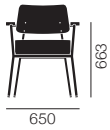

Jean Prouvé

フォトウイユ ディレクション

フォトウイユ ド サロン

シテ

フォトウイユ ディレクション	210 439 00	30 (¥5,700~/月)
ツイル		¥251,000

フォトウイユ ド サロン	210 438 00	30 (¥6,900~/月)
ツイル		¥303,000

【背・座】ポリウレタンフォーム カバー張り
 【ベース】スチール粉体塗装 グライド付
 【アームレスト】ソリッドウッド オイル仕上