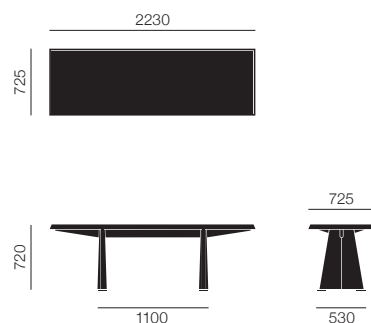

TABLE SOLVAY

テーブル ソルヴェイ

Jean Prouvé

TRAPÈZE

トラペーゼ

Jean Prouvé

テーブル ソルヴェイ

トラペーゼ

テーブル ソルヴェイ 30 (¥11,300~/月)

サイズ	テーブルトップ	天板	ジョイントパーツ	価格
1800×900	テーブルトップ	ナチュラルオーク	212 028 70	¥502,000
		ダークオーク	212 028 04	¥608,000
		アメリカンウォールナット	212 028 75	¥719,000
2000×900	テーブルトップ	ナチュラルオーク	212 029 70	¥545,000
		ダークオーク	212 029 04	¥637,000
		アメリカンウォールナット	212 029 75	¥832,000
2200×900	テーブルトップ	ナチュラルオーク	212 030 70	¥561,000
		ダークオーク	212 030 04	¥661,000
		アメリカンウォールナット	212 030 75	¥888,000
2400×900	テーブルトップ	ナチュラルオーク	212 031 70	¥653,000
		ダークオーク	212 031 04	¥805,000
		アメリカンウォールナット	212 031 75	¥945,000
2600×900	テーブルトップ	ナチュラルオーク	212 032 70	¥757,000
		ダークオーク	212 032 04	¥875,000
		アメリカンウォールナット	212 032 75	¥1,003,000