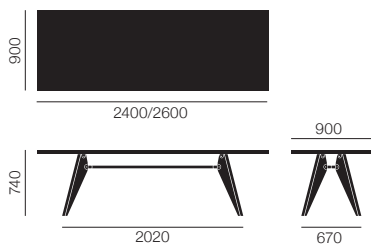

TABLE SOLVAY

テーブル ソルヴェイ

Jean Prouvé

TRAPÈZE

トラペーゼ

Jean Prouvé

テーブル ソルヴェイ

トラペーゼ

テーブル ソルヴェイ 30 (¥11,300~/月)

サイズ	テーブルトップ	天板	ジョイントパーツ	価格
1800×900	テーブルトップ	ナチュラルオーク	212 028 70	¥502,000
		ダークオーク	212 028 04	¥608,000
		アメリカンウォールナット	212 028 75	¥719,000
2000×900	テーブルトップ	ナチュラルオーク	212 029 70	¥545,000
		ダークオーク	212 029 04	¥637,000
		アメリカンウォールナット	212 029 75	¥832,000
2200×900	テーブルトップ	ナチュラルオーク	212 030 70	¥561,000
		ダークオーク	212 030 04	¥661,000
		アメリカンウォールナット	212 030 75	¥888,000
2400×900	テーブルトップ	ナチュラルオーク	212 031 70	¥653,000
		ダークオーク	212 031 04	¥805,000
		アメリカンウォールナット	212 031 75	¥945,000
2600×900	テーブルトップ	ナチュラルオーク	212 032 70	¥757,000
		ダークオーク	212 032 04	¥875,000
		アメリカンウォールナット	212 032 75	¥1,003,000