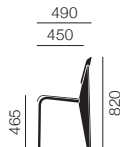

スタンダード SP	210 436 00	(¥1,400~/月)
ASA プラスチック		¥61,000

【背・座】ASA樹脂
【フレーム】スチール粉体塗装 テクスチャー仕上 グライド付
適合基準◎EUガイドライン：EN1335-1

背・座	ベース	グライド
ASAプラスチック p.631 ■ 12 ディープブラック ■ 31 ウォームグレー ■ 35 バサルト ■ 69 マロン ■ 74 オリーブ ■ 87 チークブラウン ■ 92 シトロン	メタル p.628 ■ 06 ジャパニーズレッド ■ 12 ディープブラック ■ 35 バサルト ■ 40 チョコレート ■ 88 エクリュ ■ 91 ミント	04 カーベット用グライド 05 ハードフロア用グライド