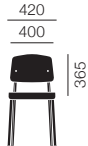

スタンダード	210 435 00	(¥2,100~/月)
ダークオーク	04	¥90,000
ナチュラルオーク	10	¥90,000
ブラックピグメンテッド ウォルナット	45	¥90,000

【背・座】オーク[ダークオーク、ナチュラルオーク] ウォルナット ブラック塗装仕上[ブラックピグメンテッド ウォルナット]
【フレーム】スチール粉体塗装 スムース仕上 グライド付
適合基準◎EUガイドライン：EN1335-1

背・座	ベース	グライド
ウッド/ベニア p.634 ■ 04 ダークオーク ■ 10 ナチュラルオーク ■ 45 ブラックピグメンテッドウォルナット	メタル p.628 ■ 06 ジャパニーズレッド ■ 12 ディープブラック ■ 40 チョコレート ■ 88 エクリュ	04 カーベット用グライド 05 ハードフロア用グライド