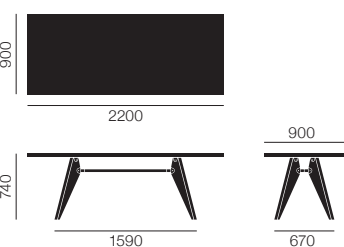

TABLE SOLVAY

テーブル ソルヴェイ

Jean Prouvé

TRAPÈZE

トラペーゼ

Jean Prouvé

テーブル ソルヴェイ

トラペーゼ

テーブル ソルヴェイ 30 (¥11,300~/月)

サイズ	テーブルトップ	天板	ジョイントパーツ	価格
1800×900	テーブルトップ	ナチュラルオーク	212 028 70	¥502,000
		ダークオーク	212 028 04	¥608,000
		アメリカンウォールナット	212 028 75	¥719,000
2000×900	テーブルトップ	ナチュラルオーク	212 029 70	¥545,000
		ダークオーク	212 029 04	¥637,000
		アメリカンウォールナット	212 029 75	¥832,000
2200×900	テーブルトップ	ナチュラルオーク	212 030 70	¥561,000
		ダークオーク	212 030 04	¥661,000
		アメリカンウォールナット	212 030 75	¥888,000
2400×900	テーブルトップ	ナチュラルオーク	212 031 70	¥653,000
		ダークオーク	212 031 04	¥805,000
		アメリカンウォールナット	212 031 75	¥945,000
2600×900	テーブルトップ	ナチュラルオーク	212 032 70	¥757,000
		ダークオーク	212 032 04	¥875,000
		アメリカンウォールナット	212 032 75	¥1,003,000