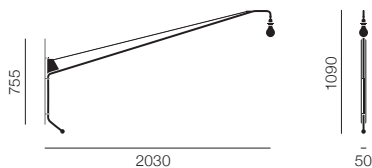

POTENCE

ポテンス
Jean Prouvé

PETITE POTENCE

プチ ポテンス
Jean Prouvé

LAMPE DE BUREAU

ランプド ビューロ
Jean Prouvé

ポテンス

ディープブラック

JP412399

¥232,000

【本体】スチールチューブ パウダーコート仕上 ピーチウッド
【ケーブル長さ】2.45m 中間コードスイッチ付 コンセントプラグ式
【電球】E26 ボール電球 60W(電球付)

プチ ポテンス

ジャパニーズレッド

JP126591

¥113,000

ディープブラック

JP126592

¥113,000

【本体】スチールチューブ パウダーコート仕上
【ケーブル長さ】2.45m 中間コードスイッチ付 コンセントプラグ式
【電球】E26 ボール電球 60W(電球付)

カラー

ジャパニーズレッド ディープブラック

ランプド ビューロ

ミント

JP126493

¥40,000

ディープブラック

JP126492

¥40,000

ジャパニーズレッド

JP126491

¥40,000

【本体】スチールシート パウダーコート仕上
【電球】E17 ミニクリプトン球 25W

カラー

ミント ディープブラック ジャパニーズレッド

Quick Ship 国内在庫品です。在庫状況は変動しますのでお問い合わせ下さい。

※価格に消費税は含まれておりません。