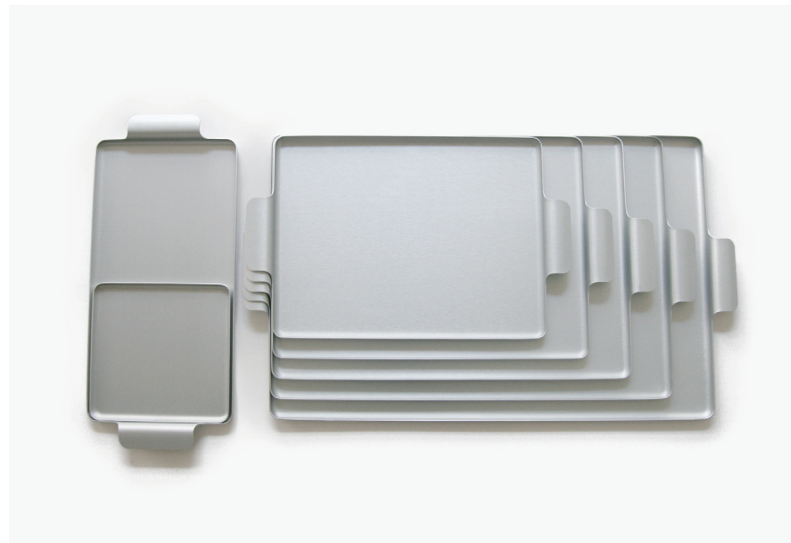

株式会社エムエイチユニット | **m+h unit Inc.**

〒106-0047 東京都港区南麻布 2-1-17 白ビル 1F
shiro-bld 1F. 2-1-17 Minami-Azabu, Minato-ku, Tokyo, 106-0047 Japan
tel : +81(0)3-5791-9793 fax : +81(0)3-5791-9792
www.mh-unit.com